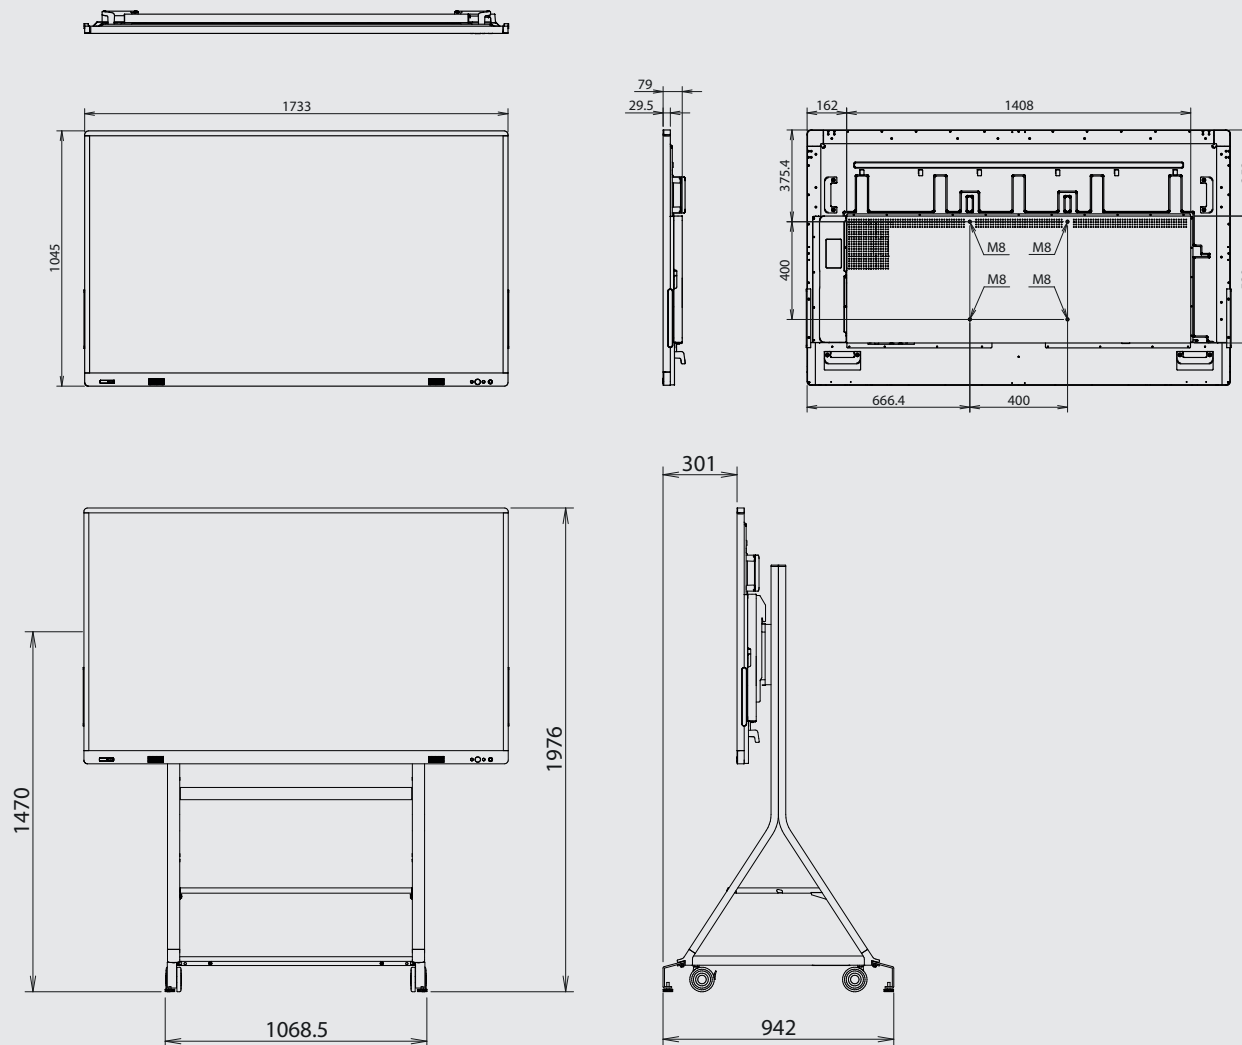

Ricoh D7510

Dimensional Drawing

Мегатрейд – Офіційний дистриб'ютор Ricoh в Україні
03057, м. Київ, вул. Смоленська, 31-33
Тел. (044) 538-00-06, Email: printsales@megatrade.ua
www.megatrade.ua

RICOH
imagine. change.

Факти та цифри, наведені в цій брошурі, належать до конкретних комерційних моделей. У різних випадках можуть бути різні результати. Всі назви компаній, торгових марок, продуктів та послуг є власністю та зареєстрованими товарними знаками відповідних власників. Всі права захищені. Ця брошура, її зміст та/або макет не можуть бути змінені, адаптовані або скопійовані, частково або повністю, або включені до інших матеріалів без попереднього письмового дозволу компанії Ricoh Europe PLC.